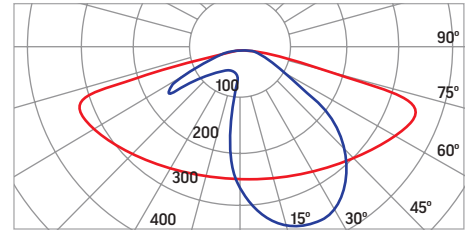

Типы светораспределения серии Tornado

ROAD

URBAN

PLAZA

PARKING

CROSSWALK

YARD