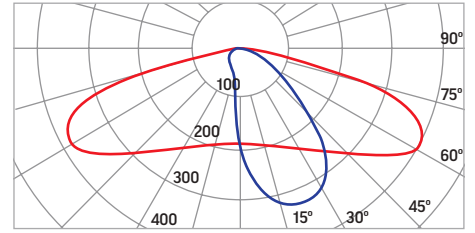

Типы светораспределения серии Tornado

ROAD