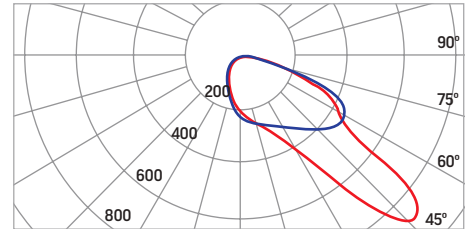

Типы светораспределения серии Tornado

ROAD

URBAN

PLAZA

PARKING

CROSSWALK

YARD