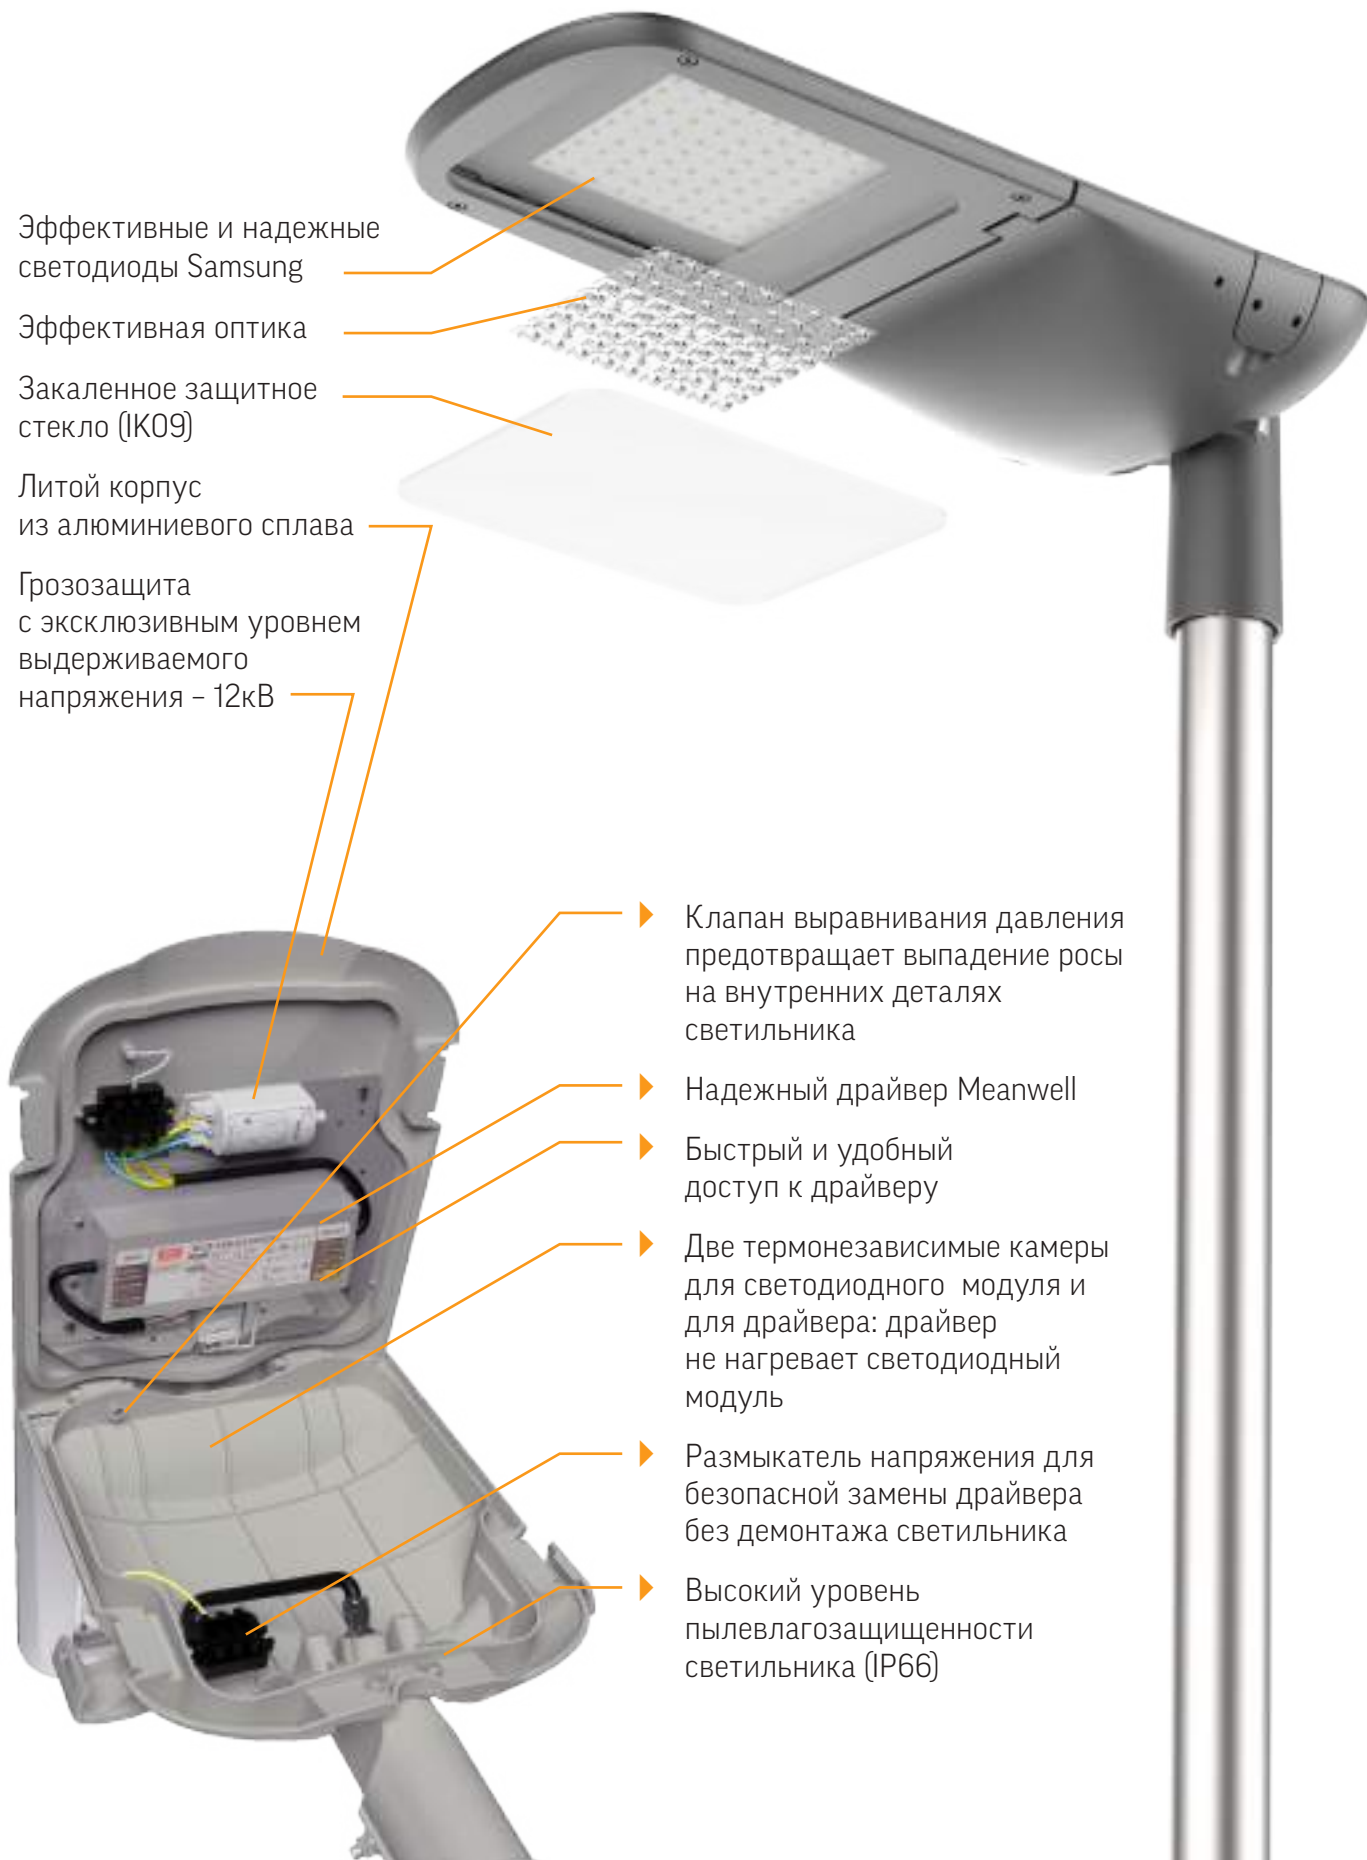

ХАРАКТЕРИСТИКИ

- ▶ Входное напряжение: AC100-305V/DC142-431V
- ▶ 30W, 40W, 50W, 60W, 80W, 100W, 120W, 135W, 160W, 190W, 210W, 240W
- ▶ Светоотдача: 135лм/Вт
- ▶ 2700K/4000K/5000K
- ▶ Степень защиты корпуса: IP66
- ▶ Ударопрочность: IK09
- ▶ Гарантия: 5 лет

- ▶ Эффективные и надежные светодиоды Samsung
- ▶ Эффективная оптика
- ▶ Закаленное защитное стекло (IK09)
- ▶ Литой корпус из алюминиевого сплава
- ▶ Грозозащита с эксклюзивным уровнем выдерживаемого напряжения - 12кВ

- ▶ Клапан выравнивания давления предотвращает выпадение росы на внутренних деталях светильника
- ▶ Надежный драйвер Meanwell
- ▶ Быстрый и удобный доступ к драйверу
- ▶ Две термозависимые камеры для светодиодного модуля и для драйвера: драйвер не нагревает светодиодный модуль
- ▶ Размыкатель напряжения для безопасной замены драйвера без демонтажа светильника
- ▶ Высокий уровень пылевлагозащитности светильника (IP66)

Монтаж

Универсальный кронштейн позволяет устанавливать светильники на мачту и на консоль.

Возможность тонкой настройки угла наклона светильника в диапазоне от -15° до $+15^{\circ}$

Четыре корпуса

- ▶ **30-60W**
568×230×103 мм
- ▶ **50-80W**
628×266×99 мм
- ▶ **100-135W**
720×310×100 мм
- ▶ **160-240W**
871×350×127 мм