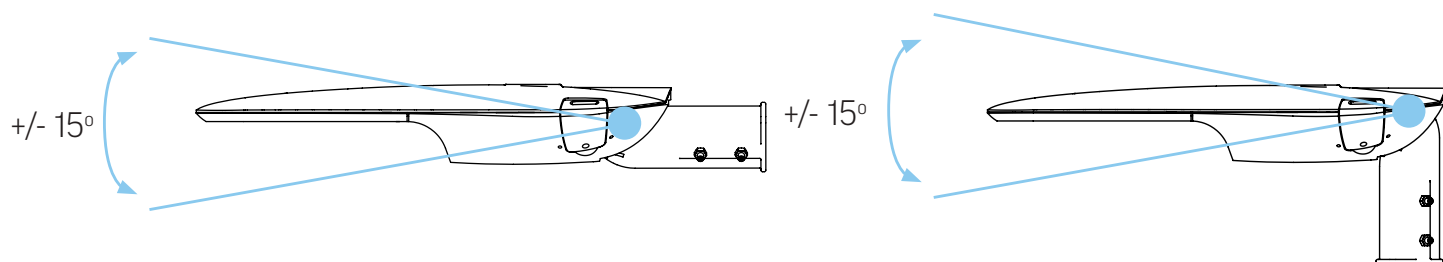

- ▶ Клапан выравнивания давления предотвращает выпадение росы на внутренних деталях светильника
- ▶ Надежный драйвер Meanwell
- ▶ Быстрый и удобный доступ к драйверу
- ▶ Две термозависимые камеры для светодиодного модуля и для драйвера: драйвер не нагревает светодиодный модуль
- ▶ Размыкатель напряжения для безопасной замены драйвера без демонтажа светильника
- ▶ Высокий уровень пылевлагозащитности светильника (IP66)

Монтаж

Универсальный кронштейн позволяет устанавливать светильники на мачту и на консоль.

Возможность тонкой настройки угла наклона светильника в диапазоне от -15° до $+15^{\circ}$

Четыре корпуса

- ▶ **30-60W**
568×230×103 мм
- ▶ **50-80W**
628×266×99 мм
- ▶ **100-135W**
720×310×100 мм
- ▶ **160-240W**
871×350×127 мм